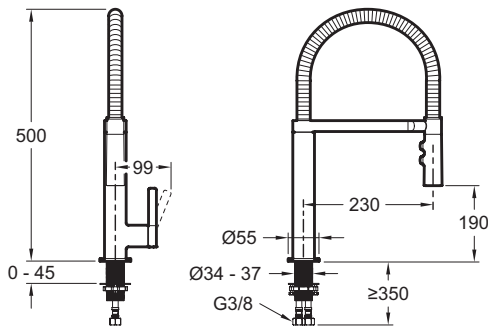

E23310

Коллекция: SPIRALE

Отделки*:

CP - Хром

Общие характеристики:

Преимущества для конечного пользователя

- Антиизвестковое покрытие: аэратор
- ПРАКТИЧНОСТЬ : 3 функции излива : Классический спей, концентрированный поток и мгновенная остановка

Технические характеристики

- РАЗМЕРЫ (СМ): 12,70 x 21,50 см
- ТИП: Однорычажный
- РАСХОД ВОДЫ: 7 л/мин
- ВЫСОТА ПОД ИЗЛИВОМ: 448 мм
- РАССТОЯНИЕ МЕЖДУ ЦЕНТРОМ ИЗЛИВА И ЦЕНТРАЛЬНОЙ ОСЬЮ КОРПУСА: 230
- ПОДКЛЮЧЕНИЕ: С гибкой подводкой
- МЕХАНИЗМ: Керамический картридж

Технический чертёж

Спецификация продукта: Смеситель для кухни. E23310. Коллекция: SPIRALE. РАЗМЕРЫ (СМ): 12,70 x 21,50 см. ТИП: Однорычажный. РАСХОД ВОДЫ: 7 л/мин. ВЫСОТА ПОД ИЗЛИВОМ: 448 мм. РАССТОЯНИЕ МЕЖДУ ЦЕНТРОМ ИЗЛИВА И ЦЕНТРАЛЬНОЙ ОСЬЮ КОРПУСА: 230. ПОДКЛЮЧЕНИЕ: С гибкой подводкой. МЕХАНИЗМ: Керамический картридж.